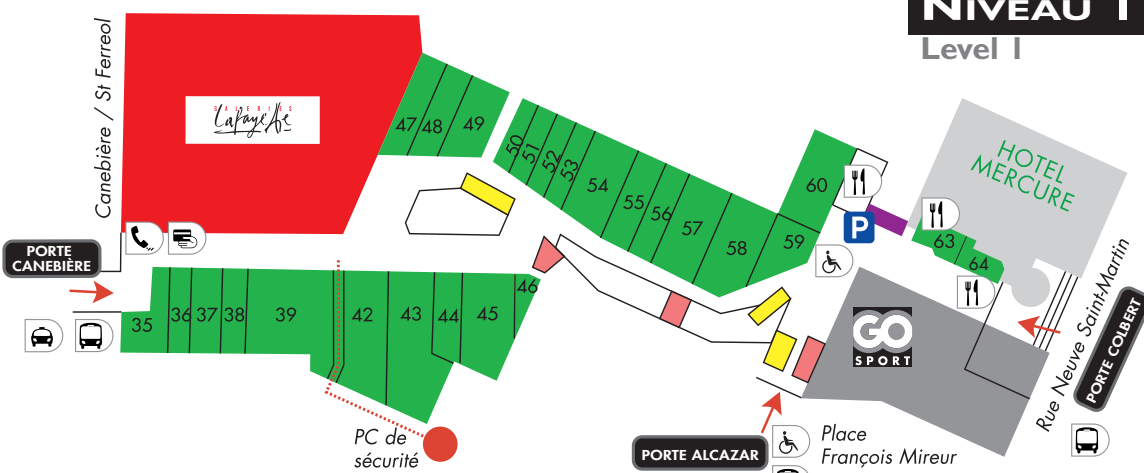

- PRESSE**
- 6 MAG PRESSE NIV 0

- RESTAURATION - ALIMENTATION**
- 25 BOULANGERIE PAUL NIV 0
 - 46 JEFF DE BRUGES NIV 1
 - 68 LE GRAND CAFÉ NIV M2
 - 28 LE KITCH'BAR NIV M1
 - 22 LE MÉTRO NIV 0
 - 63 PLANETALIS NIV 1
 - 64 SUCRÉ SALÉ NIV 1
 - 21 ZUMO NIV 0

NIVEAU 2

Level 2

NIVEAU 1

Level 1

NIVEAU 0

Level 0

-  Tramway
-  Accès handicapés Handicapped access
-  Accès Parking Park access
-  Point accueil Information
-  Point Argent ATM
-  Téléphone Phone
-  Restaurants Restaurants
-  Boîte aux lettres Mail Box
-  Escalator Mecanic stairs
-  Toilettes / Restroom
-  Escaliers Stairs
-  Taxis / Cabs
-  Ascenseurs Elevators
-  Entrée/Sortie Entrance/Exit