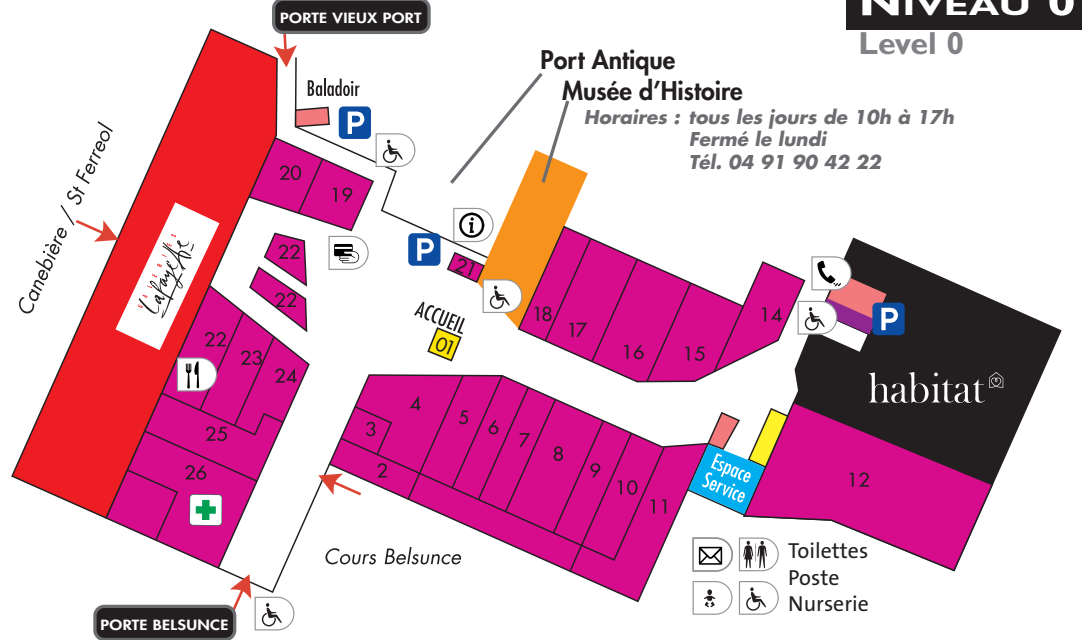

- CHAUSSURES**
- 35 HYLTON NIV 1
 - 37 SAN MARINA NIV 1
 - 23 TEXTO NIV 0

- ACCESSOIRES ET MAROQUINERIE**
- 59 LE FLEURON NIV 1
 - 19 CLAIRE'S ACCESSOIRES NIV 0

- BEAUTÉ - SANTÉ**
-  PHARMACIE NIV 0

- COIFFURE**
- 60 FRANCK PROVOST NIV 1
 - 2 FABIO SALSA NIV 0

- PRESSE**
- 6 MAG PRESSE NIV 0

- RESTAURATION - ALIMENTATION**
- 25 BOULANGERIE PAUL NIV 0
 - 46 JEFF DE BRUGES NIV 1
 - 68 LE GRAND CAFÉ NIV M2
 - 28 LE KITCH'BAR NIV M1
 - 22 LE MÉTRO NIV 0
 - 63 PLANETALIS NIV 1
 - 64 SUCRÉ SALÉ NIV 1
 - 21 ZUMO NIV 0

NIVEAU 2

Level 2

NIVEAU 1

Level 1

NIVEAU 0

Level 0

-  Tramway
-  Accès handicapés Handicapped access
-  Accès Parking Park access
-  Point accueil Information
-  Point Argent ATM
-  Téléphone Phone
-  Restaurants Restaurants
-  Boîte aux lettres Mail Box
-  Escalator Mecanic stairs
-  Toilettes / Restroom
-  Escaliers Stairs
-  Taxis / Cabs
-  Ascenseurs Elevators
-  Entrée/Sortie Entrance/Exit